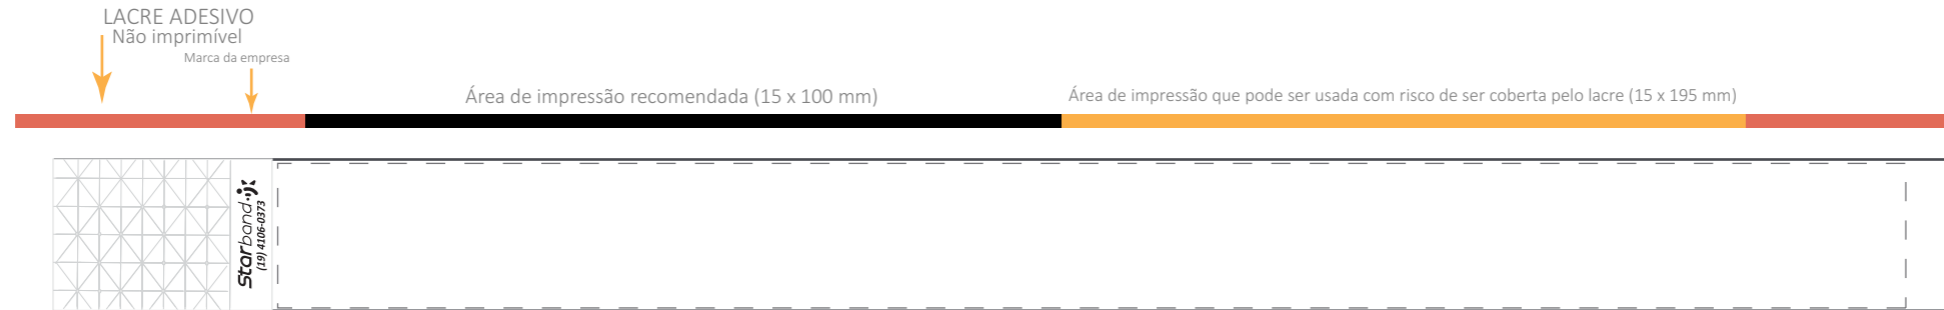

Full Color

PULSEIRA DE IDENTIFICAÇÃO - 20X245MM

Starband
Identificação Inteligente

STARBAND

STARBAND.PULSEIRAS

ATENÇÃO

I - NÃO NOS RESPONSABILIZAMOS POR LAYOUT / ARTE APROVADA INCORRETAMENTE
II - CORES DA ARTE PODEM SOFRER LEVES ALTERAÇÕES NO MONITOR